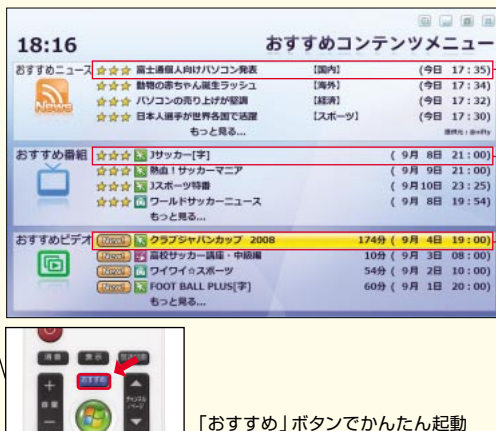

「おすすめ」ボタンでかんたん起動

おすすめニュース

お客様の嗜好、ニュースの新規性、世間の話題性から分析して、FMVがおすすめする順にリストアップして表示します。気になるニュースを選択すると、詳細な内容を見ることができます。

*本サービスは、将来@niftyからの情報提供が終了した場合、ご利用できなくなる可能性があります。
*TEOシリーズでは最新ニュースが表示されます。

おすすめ番組

FMVがおすすめする番組を表示します。テレビ番組表を起動しなくても、気になる番組を選択して録画予約まで完了できます。

おすすめビデオ

おすすめ自動録画された番組を確認・視聴することができます。気になる録画番組を選択するだけで、再生して楽しむことができます。

時代はデジタル。もう始まっています! 「デジタル放送」

◎アナログテレビ放送からデジタルテレビ放送への移行について

地上デジタルテレビ放送は、関東、中京、近畿の三大広域圏の一部で2003年12月から開始され、その他の都道府県の県庁所在地は2006年末までに放送が開始されました。今後も受信可能エリアは順次拡大されます。この放送のデジタル化に伴い、地上アナログテレビ放送は2011年7月24日までに終了することが、国の法令によって定められております。

◎デジタル放送で楽しさがひろがる

- Point! 1 高画質
  高精細な画質と迫力あるワイド映像で楽しめます。
- Point! 2 高音質
  CD並みの高音質で楽しめます。
- Point! 3 データ放送
  地域情報を活用できます。
- Point! 4 双方向サービス
  番組参加やショッピングができます。*6

*6 本サービスを利用するには、インターネットサービスプロバイダや回線業者との契約が必要になります。LXシリーズでは、モデム(別売)が別途必要になる場合があります。

重要: デジタル放送をご覧いただくには

【ケーブルテレビをご利用の場合】電波の伝送方式を確認してください。同一周波数バスルー方式、周波数変換バスルー方式に対応しています。詳しくは、ケーブルテレビ会社に確認してください。
【アンテナ接続をご利用の場合】UHF放送(13~62チャンネル)を受信できているか確認してください。ご利用の環境によっては、新たにUHFアンテナが必要になる場合や、ご利用のUHFアンテナの方向変更などが必要になる場合があります。詳しくは、アンテナ工事業者やお近くの電気店にお問い合わせください。

◎ご利用の環境によっては、アンテナケーブル(別売)の他に、分配器、分波器、混合器、ブースター、アッテネーターなどが別途必要になる場合があります。

- 分配器: 屋内のアンテナ接続口が1つしかない場合、複数のテレビやテレビチューナー搭載パソコンを接続するときに使用します。必要に応じてアンテナ分配器を使用してアンテナケーブルを接続してください。
- 分波器: 屋内の1つのアンテナ接続口から、UHF、VHF、BS・CSなど、複数の放送信号が混合して出力されているような場合に使用します。場合によっては「BS・CS出力側通電型」の製品が必要です。
- 混合器: UHF、VHF、BS・CSなど、複数の放送信号を1本の線に混合するための機器です。地上デジタル放送と従来のUHFアナログ放送を混合する場合に必要です。地域によって必要な混合器が異なります。
- ブースター: 弱い電波を増幅して受信できるようにするものです。
- アッテネーター: 強い電波を減衰して受信できるようにするものです。

◎デジタル放送は通常のアナログ放送の環境のままでは利用できない場合があります。

【デジタル放送のコピー制御について】

地上デジタル放送・BSデジタル放送の番組は、コピー制御信号を加えて放送されています。コピー制御に伴い、デジタル放送を視聴・録画するためには、受信機器に「B-CAS(ビーキャス)カード」を挿入する必要があります。*B-CASカードは、デジタル放送に対応したFMVシリーズに標準添付しています。

コピー制御の仕組みに関する一般的なお問い合わせは
コピー制御お問合せセンター
TEL:0570-000-288(受付時間:10時~20時)

⇒裏表紙の「デジタル放送対応モデルご購入前のご注意」もあわせてご確認ください。

*画面はハメコミ合成です。*機種により機能が異なります。仕様の詳細はP.23~25でご確認ください。 *データ形式の交換を含む、音楽データの録音・複製、映像データの編集・複製などは、お客様個人またはご家族で楽しむ目的でのみご利用ください。 *パソコンで作成したBlu-ray DiscやDVDは、ご使用のBlu-ray DiscプレーヤーやDVDプレーヤー、記録媒体または記録状態などによって再生できない場合があります。 *テレビをご覧いただくためには、アンテナケーブル(別売)の他に、利用環境によっては分配器(別売)もしくは分波器(別売)、混合器(別売)が必要となります。

Fシリーズ
CEシリーズ
LXシリーズ
TEOシリーズ
LX/TEO テレビ機能
FMV
FMVなら安心
ソフトウェア
仕様一覧表
エコサイン
オプショナル
まるめカバー