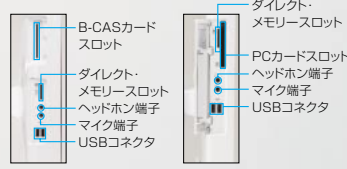

(F/B50)

(F/B70T)