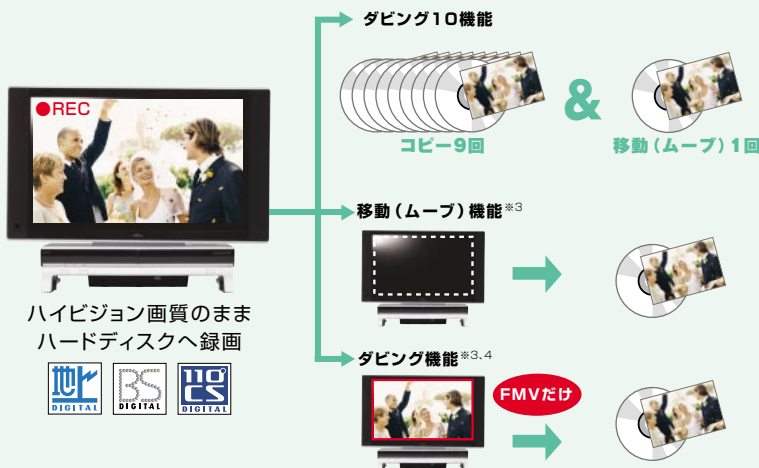

◎「毎週録画」に設定したドラマ番組が、最終回などで放送時間が拡大されても、自動的に延長して録画します。

見たいシーンを見逃さない「タイムシフト」*1

放送中の番組を一時停止や巻き戻し、早送りすることができます。また、巻き戻して録画することもできるので、席を離れる時や、見逃してしまったシーンを見たい時などに便利な機能です。

*1 タイムシフト機能は最大90分となります。

ハードディスクを効率よく使える「SD画質変換」*2

録画したテレビ番組のデータ容量を縮小することができます。SD画質に変換し、元のハイビジョン放送データを約1/3に縮小することができます。

*2 変換には録画時間の約2倍の時間がかかります。

残す

LXシリーズ

TEOシリーズ

「ダビング10」に対応!さらにFMVならコピーワンスもダビングできる。

「コピー9回+移動(ムーブ)1回」が可能です。Blu-ray Discまたは、CPRM対応のDVD-RAM*5に最大9回コピーできます。10回目には移動(ムーブ)となりハードディスクの録画番組は消去されます。

録画した番組をBlu-ray Discまたは、CPRM対応のDVD-RAM*5に移動(ムーブ)します。移動(ムーブ)した番組はハードディスクから消去されるので、ハードディスクにどんどん録画したい方におすすめです。

FMV独自の「ダビング」機能なら、「ダビング10」に対応していない「コピーワンス」の番組でも、ハードディスクに残したままBlu-ray Discまたは、CPRM対応のDVD-RAM*5に1回だけコピーできます。