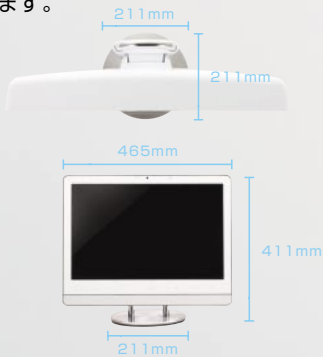

好きなところで自由に使う、
省スペースを追求した新スタイルPC。

F/B70T

□より使いやすいデザイン

自由な設置を可能にする
「コンパクトデザイン」

直径わずか211mm (F/B70T)、
180mm (F/B50)のコンパクトなフット
プレートで、お気に入りの場所に設置
できます。

* 写真はF/B70Tです。
* F/B50は幅394mm、奥行180mm、高さ327mmです。

その他のおすすめポイント

※1 F/B50を除く。

「スイーベル・チルト・ハイト」機能

好きな場所に設置して心地よく使用するため、画面を多様な角度や向きに調整できます。

* 写真はF/B50です。

* F/B70Tは下に20mm。

「フラットデザイン」&「タッチセンサー」

タッチセンサーを採用したことで、ボタン形状の凹凸がないフラットなデザインを実現しました。ディスクの取り出し、電源のON/OFF、輝度調整などを指で優しく触れるだけで操作できます。