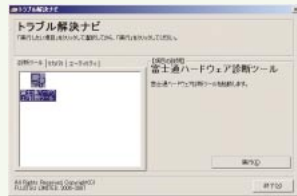

<主なメニュー>

- OSが起動しなくなったときでも必要なデータをバックアップできる
  「かんたんバックアップレスキュー」※2

Windows® が起動せず、リカバリをする必要があるときに、データを退避させることができます。(Eメール、Eメールアドレス、文書、写真など)

- パソコンの不具合を診断できる
  「ハードウェア診断」

パソコンの調子がおかしいと思ったら、すぐに「ハードウェア診断」。パソコンのハードウェアに不具合がないか診断します。