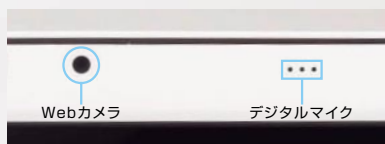

□ デザインと高性能を両立

高性能デュアルコアCPU搭載

消費電力を抑えながら高性能を実現した「インテル® Core™2 Duo プロセッサー P8400」(F/B70T)、や「インテル® Core™2 Duo プロセッサー T8100」(F/B50)を搭載。複数のソフトを同時に使用してもスムーズです。

高速大容量メモリ

大容量2GBのメモリを搭載しています。F/B70TならPC3-8500対応DDR3メモリなので、さらに高速に動作します。

スリムなボディーに
大容量ハードディスク

F/B70Tは約500GB、F/B50は約320GBの大容量ハードディスクを搭載しています。

スロットインDVDドライブ

スロットインタイプのドライブを採用。スイーベル機能を使えば、CD・DVDの出し入れも快適です。

高速無線LAN
「IEEE802.11n ドラフト2.0」
対応 (F/B70T)

詳しくは P.16

* F/B50はIEEE802.11b/gに対応

□ 19型ワイド液晶モデルならではの機能

地上デジタル放送が見られる
「地デジ対応
Windows® Media Center」
搭載PC (F/B70T) (詳しくは P.16)

- P.25「テレビ機能仕様一覧」をあわせてご覧ください。
- 地上デジタル放送を視聴するには、初回起動時と定期的にインターネットに接続する必要があります。
- ハードディスクに一時保存した番組のコピー、移動(ムーブ)、ダビングには対応していません。

テレビ電話が楽しめるWebカメラ
& デジタルマイク内蔵 (F/B70T)

本体に内蔵されたWebカメラとデジタルマイクを使用して、テレビ電話を楽しめます。また、静止画や動画を撮影できるので、画像を添付してEメールしたり、ブログへの掲載も手軽にできます。

液晶上部

〈前面〉

〈右側面〉

〈左側面〉

〈背面〉

* 機種により機能が異なります。仕様の詳細はP.23~25でご確認ください。* データ形式の変換を含む、音楽データの録音・複製、映像データの編集・複製などは、お客様個人またはご家族で楽しむ目的でのみご利用ください。* パソコンで保存した各種DVDディスクは、ご使用いただくプレーヤー、記録媒体や記録状態によっては再生できない場合があります。* F/B70Tでテレビをご覧いただくためには、アンテナケーブル(別売)の他にインターネット接続、利用環境によっては分配器(別売)もしくは分波器(別売)、混合器(別売)などが必要となります。