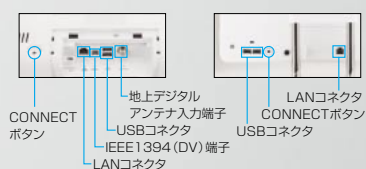

〈左側面〉

(F/B70T)

(F/B50)

〈背面〉

(F/B70T)

(F/B50)

* 機種により機能が異なります。仕様の詳細はP.23~25でご確認ください。* データ形式の変換を含む、音楽データの録音・複製、映像データの編集・複製などは、お客様個人またはご家族で楽しむ目的でのみご利用ください。* パソコンで保存した各種DVDディスクは、ご使用いただくプレーヤー、記録媒体や記録状態によっては再生できない場合があります。* F/B70Tでテレビをご覧いただくためには、アンテナケーブル(別売)の他にインターネット接続、利用環境によっては分配器(別売)もしくは分波器(別売)、混合器(別売)などが必要となります。