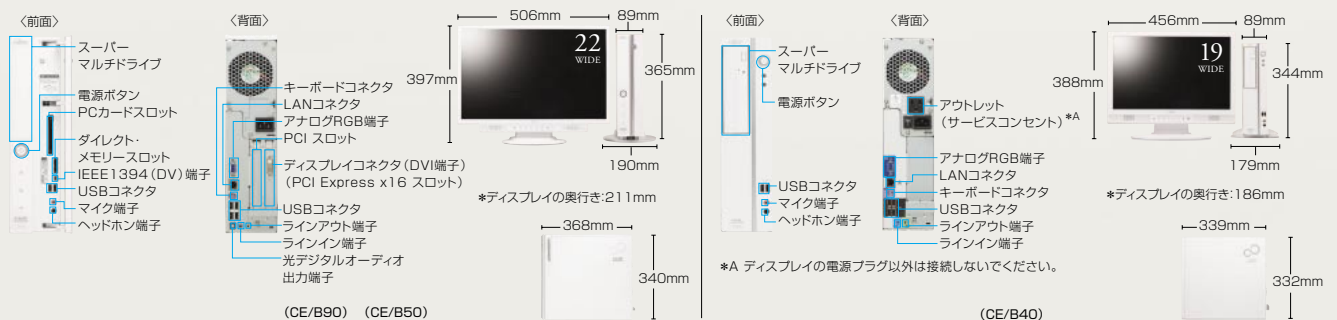

その他のおすすめポイント

1. 写真
   - 音楽
   - ハイビジョン^{※1}映像
   - ホームネットワーク
   - タイレクト^{※1}メモリスロット
   - ワンタッチボタン
2. 詳しくは P.15

※1 CE/B40を除く

www.fmworld.net/fmv/ce/ 詳しいラインナップは P.29