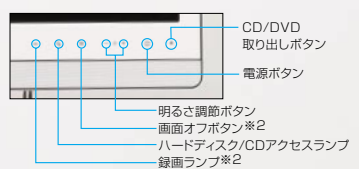

(F/B70T) (F/B50)
* 写真はF/B50です

(F/B70T) (F/B50) ※2 F/B70Tのみ
* 写真はF/B70Tです

〈右側面〉