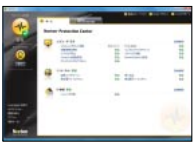

セキュリティ機能も充実

●選べるセキュリティ対策ソフト*9,10

最初から多彩なセキュリティ対策ソフトが搭載されているので、追加でご購入する必要がありません。

「Norton Internet Security™ 2008」