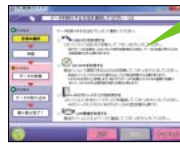

* TEOSシリーズは画面が異なります。

●さらに便利!!

「メニュー」ボタン※6を押すだけで、「@メニュー」を起動することができます。

※6 TEOSシリーズを除く。

使いなれたパソコン環境を新しいパソコンにかんたんに引越しできる「PC乗換ガイド」

思い出の写真や音楽データなど、古いパソコン環境を簡単操作で、新しいパソコンに引越することができます。

●わかりやすいガイダンスでかんたん操作

★利用環境に合わせて移行手段を選択※7