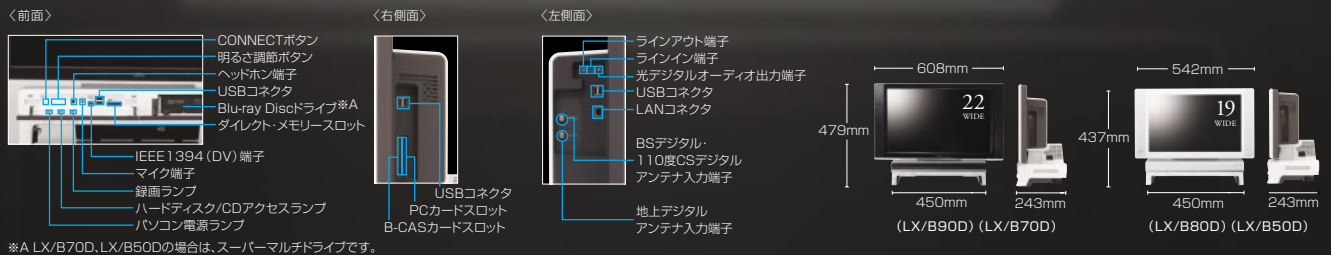

※A LX/B70D、LX/B50Dの場合は、スーパーマルチドライブです。

その他のおすすめポイント

写真	音楽	ハイビジョン映像	便利リモコン	ホームネットワーク	ダイレクト・メモリスロット	無線LAN	ワンタッチボタン	詳しくは P.15

www.fmworld.net/fmv/lx/ 詳しいラインナップは P.29