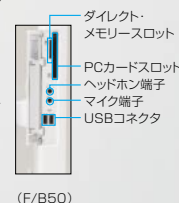

□ デザインと高性能を両立

高性能デュアルコアCPU搭載

消費電力を抑えながら高性能を実現した「インテル® Core™2 Duo プロセッサー P8400」(F/B70T)、や「インテル® Core™2 Duo プロセッサー T8100」(F/B50)を搭載。複数のソフトを同時に使用してもスムーズです。

高速大容量メモリ

大容量2GBのメモリを搭載しています。F/B70TならPC3-8500対応DDR3メモリなので、さらに高速に動作します。

スリムなボディーに
大容量ハードディスク

F/B70Tは約500GB、F/B50は約320GBの大容量ハードディスクを搭載しています。

スロットインDVDドライブ

スロットインタイプのドライブを採用。スイーベル機能を使えば、CD・DVDの出し入れも快適です。

高速無線LAN
「IEEE802.11n ドラフト2.0」
対応 (F/B70T)

詳しくは P.16

* F/B50はIEEE802.11b/gに対応

□ 19型ワイド液晶モデルならではの機能

地上デジタル放送が見られる
「地デジ対応
Windows® Media Center」
搭載PC (F/B70T) (詳しくは P.16)

- P.25「テレビ機能仕様一覧」をあわせてご覧ください。
- 地上デジタル放送を視聴するには、初回起動時と定期的にインターネットに接続する必要があります。
- ハードディスクに一時保存した番組のコピー、移動(ムーブ)、ダビングには対応していません。

テレビ電話が楽しめるWebカメラ
& デジタルマイク内蔵 (F/B70T)

本体に内蔵されたWebカメラとデジタルマイクを使用して、テレビ電話を楽しめます。また、静止画や動画を撮影できるので、画像を添付してEメールしたり、ブログへの掲載も手軽にできます。

〈前面〉

〈右側面〉

〈左側面〉

〈背面〉

* 機種により機能が異なります。仕様の詳細はP.23~25でご確認ください。* データ形式の変換を含む、音楽データの録音・複製、映像データの編集・複製などは、お客様個人またはご家族で楽しむ目的でのみご利用ください。* パソコンで保存した各種DVDディスクは、ご使用いただくプレーヤー、記録媒体や記録状態によっては再生できない場合があります。* F/B70Tでテレビをご覧いただくためには、アンテナケーブル(別売)の他にインターネット接続、利用環境によっては分配器(別売)もしくは分波器(別売)、混合器(別売)などが必要となります。