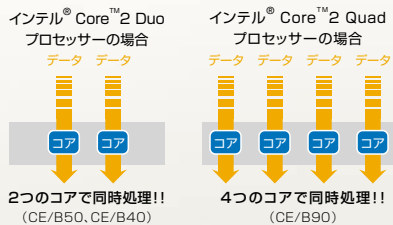

□ さらに便利な高い拡張性 (CE/B90, CE/B50)

ディスプレイを2台使用してより快適な使用環境を構築できる「マルチディスプレイ」対応可能※2

ディスプレイをもう1台用意すれば、2画面分の作業領域を確保できる「マルチディスプレイ」が利用できます。