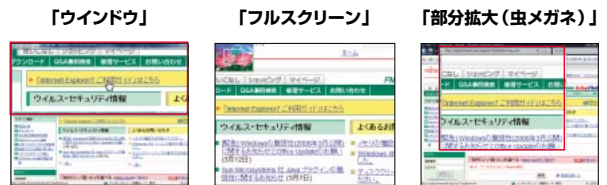

●個人情報などのデータ流出を防ぐ「ハードディスクデータ消去」*14

固定値2回、乱数1回の計3回データを上書きする米国国防総省(DoD)方式を採用しています。

*9 無償サポートと無償アップデートの期間は、本ソフトウェア使用開始から90日間です。
*10 ご利用いただけるセキュリティソフトはいずれか1つとなります。
*11 TEOSシリーズを除く。
*12 無償サポートと無償アップデートの期間は、本ソフトウェア使用開始から30日間です。
*13 無償サポートと無償アップデートの期間は、本ソフトウェア使用開始から30日間です。TEOSシリーズは「i-フィルター」*4になります。
*14 ハードディスクに記憶された全データの復元が完全にできなくなることを保証するものではありません。また、ご使用になっていたDESKPOWER/TEOを廃棄・譲渡する際には、お客様の責任でハードディスクに記憶された全データを消去することを強く推奨します。(詳細は、<http://www.fmworld.net/annoc/hdd/index.html>をご覧ください。)

FMVをさらに使いやすくする「らくらくズーム」

キーボードの「ズーム」ボタン※15を押せば、文字や写真が小さく見にくい画面を、レイアウトをくずさずに、見たいところを見やすく拡大表示できます。

【元の画面】

【状況に合わせて3つのモードを使い分けられます】

拡大した画面を、上部にウィンドウ表示します。

画面全体を拡大して表示します。

画面の一部を拡大して表示します。

*15 TEOSシリーズはリモコンの「ズーム」ボタンから起動できます。
* 著作権保護された映像は拡大表示できません。また、インターネットのストリーミング映像や使用するアプリケーションによっては、拡大表示できない場合があります。