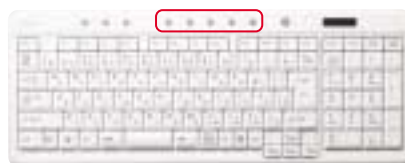

ワンタッチボタン

ワンタッチボタンでよく使うソフトウェアをらくらく起動(TEOシリーズを除く)

「Eメール」「インターネット」「@メニュー」「らくらくズーム」「FMVサポートナビ」と、よく使うソフトウェアをワンタッチで起動できます。

* 写真はLXシリーズのワンタッチボタン付ワイヤレスキーボード

「地デジ対応Windows® Media Center」について (F/B70T)

デジタル放送の新しい著作権保護技術「PlayReady PC Runtime」採用

「PlayReady PC Runtime」のWindows Media DRM(WMDRM)により暗号化・権利管理を行うことで、著作権保護された地上デジタル放送を視聴することができます。