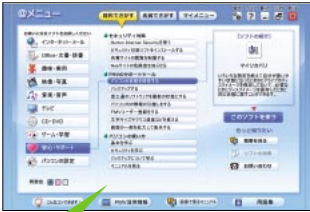

詳しい情報は、ホームページ (<http://www.fmworld.net/fmv/more/ansin_kantan/>) をご覧ください。

目的にぴったりのソフトウェアが見つけれられる「@メニュー」

豊富にあるソフトウェアの中から、ジャンルや使用目的を選んでいくだけで、使いたいソフトウェアが簡単に見つかります。

さらに使やすく、見やすくなり、検索性がアップ。