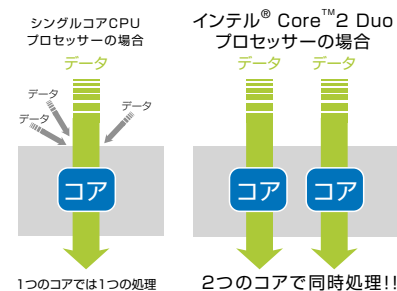

□ 充実の基本性能

「Windows Vista® Home Premium with SP1 正規版」

高性能CPU
「インテル® Core™2 Duo E7200 プロセッサー」搭載

動画の編集、インターネットのストリーミングなど負荷の大きい処理を快適にこなせるデュアルコアCPUを搭載しています。