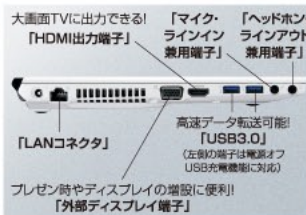

いろいろな使い方をかなえる「モバイル・マルチベイ構造」。