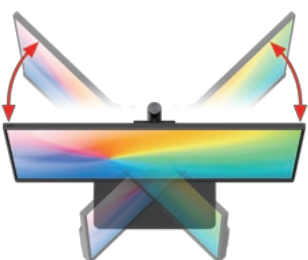

## 3辺狭額フレームの洗練されたデザイン

VTF24011BT VTF27011BT

3辺狭額フレームを採用した、すっきりと洗練されたデザインの大画面ディスプレイです。A4見開きサイズをほぼ原寸で表示できるので、資料を大画面で見たい方にもおすすめです。

## 見やすい向きへ画面を回転

VTF27011BT

モニター部分がスイーベル機能を搭載。見やすい位置に画面を調整することができます。