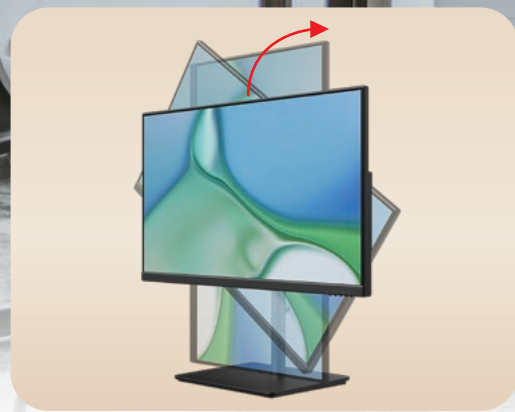

# 液晶ディスプレイ VTseries

シンプルがテレワークを進化させる

VTF27011BT

## 使いやすい画面位置に高さ調整可能

### 3機種共通

使う人が見やすく疲れにくい姿勢で作業ができるよう、画面の高さを最適な位置に自由に調整できます。自分に合った画面位置での作業は、身体への負担を低減させることができます。