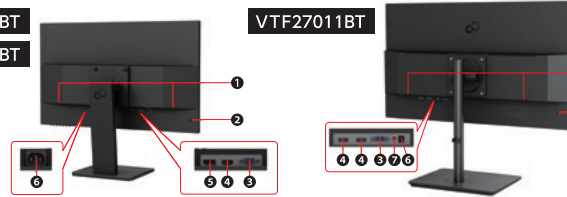

## 汎用性の高い豊富なインターフェース

ノートPCもデスクトップPCにも繋がる、あらゆる入力に対応する豊富なインターフェースを搭載しています。VESA規格対応で壁掛けやアームの装着も可能です。

VTF22011BT  
VTF24011BT

- 1 スピーカー
- 2 盗難防止用ロック取り付け穴
- 3 VGA(アナログRGB)コネクタ
- 4 HDMIコネクタ(HDCP対応)
- 5 DisplayPortコネクタ(HDCP対応)
- 6 電源コネクタ
- 7 ヘッドフォン出力端子