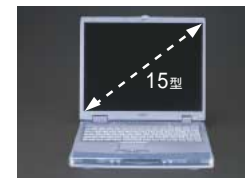

NB9/1600L NB9/1130H NB9/1000L NB9/95L NB9/95 NB9/90R

【ブロードバンドをより快適にするPentium®4 プロセッサ-M搭載。¹】

パソコンのパフォーマンスを最大限に引き出す、モバイルインテル® Pentium®4 プロセッサ-Mを搭載。¹ インターネットのオーディオやストリーミングビデオ、3D、ゲームなど高い処理能力を必要とするブロードバンドコンテンツも快適に楽しむことができます。

【お好みで選べる15型 & 14.1型液晶。】

大画面でのDVD観賞など、映像を楽しむのに最適な15型と、コンパクトに使いたい方におすすめのスタンダードな14.1型をご用意。利用スタイルに合わせて液晶サイズを選ぶことができます。

【ひときわあざやかに映し出す、高輝度・低反射TFT液晶。²】

明るく見やすい高輝度・低反射TFT液晶を採用。² 外光の反射を抑え、文字はくっきり、画像もあざやかに映します。SXGA+(1400×1050)の高精細画面³で、ブロードバンドインターネットやDVDをよりいっそう楽しむことができます。