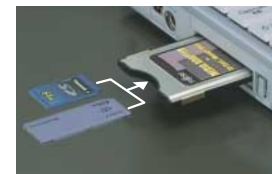

【AV機器との連携がスムーズなメディアアダプタを標準添付。⁴】

メモリースティックとSDメモリーカード、両方の装着が可能なメディアアダプタを標準添付⁴。デジタルカメラやデジタルビデオカメラの画像・映像を手軽に取り込んで思いのままに編集することができます。

【ワイヤレスLAN&ブロードバンドポートLANを同時搭載。⁵】

ワイヤレスLAN搭載のBIBLO⁹なら、家の中の好きな場所でブロードバンドインターネットを楽しめます。配線の必要がないため、スッキリとしたパソコン環境を実現。さらに、ブロードバンドポートLANを同時搭載⁵しているため、ケーブルでの接続にも対応。利用環境に合わせて接続形態を選べます。