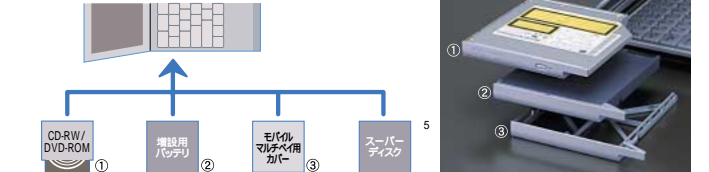

目的に合わせて使えるモバイルマルチベイ構造。

薄さ24.5mm³のスリムボディにモバイルマルチベイ構造採用。標準添付のCD-RW/DVD-ROMドライブのかわりに、長時間使用するときには増設用内蔵バッテリーユニット、持ち歩くときには軽量のモバイルマルチベイ用カバーを。目的に合わせて多彩なユニット⁴を使い分けることができます。

多彩なベイオプションを装着可能。

AV機器とのスムーズな連携をサポートする多彩なインターフェイス。
音楽、映像の楽しさをひろげるCD-RW/DVD-ROMドライブを搭載。