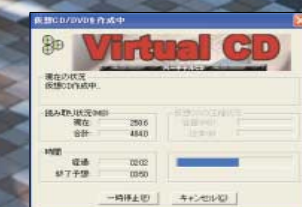

MOBILE

モバイルを快適にするソフトが満載。

FMモバイルスイッチャー

ネットワークへの接続形態に応じて
設定を簡単に切り替えられます。
自宅からのダイヤルアップや、
学校・会社のLANやワイヤレス
LANにも対応し、移動中の携帯
電話など、接続するネットワ
ークに応じて簡単に設定を切り替える
ことが可能です。⁸

Virtual CD

様々なCD-ROMソフトをハード
ディスクに格納し、直接起動させ
るユーティリティソフト「Virtual
CD」を搭載。CD-ROMドライブ
にCD-ROMを挿入しない状態で、
各ソフトが使用できるようになり
ます。⁹