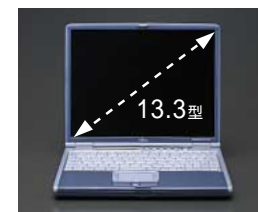

軽量1.69kg²のコンパクトボディに、見やすい13.3型液晶。

見やすい13.3型液晶を採用しながら、軽量1.69kg²のコンパクトボディを実現。ボディカラーは高級感あふれるグレースブルーメタリック。ポインティングデバイスやワンタッチボタンなど細部にまでデザインをほどこした、こだわりのフォルムです。

高速データ入出力を可能にする、メモリ256MB標準搭載。
マグネシウム合金ボディにスタイリッシュなグレースブルーメタリックカラー採用。
快適な操作性を実現するスクロールボタン付19mmピッチキーボード。