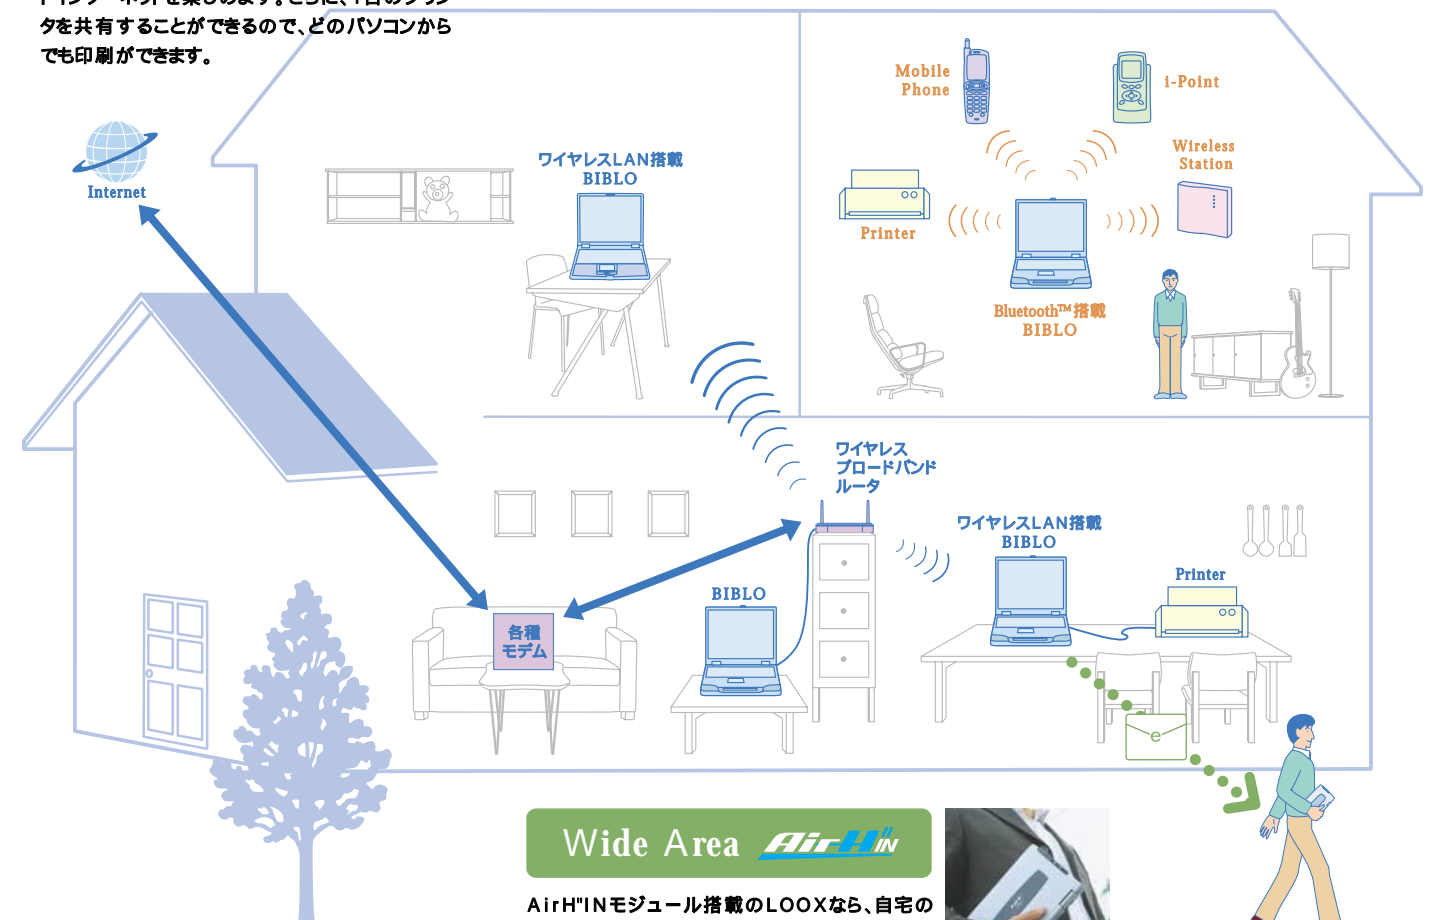

NETWORK

利用スタイルに合わせて選べる多彩なネットワーク。

Local Area Network

ネットワークでつながったパソコン同士でのデータの共有をはじめ、ワイヤレスブロードバンドルータを介して複数台同時にワイヤレスでブロードバンドインターネットを楽しめます。さらに、1台のプリンタを共有することができるので、どのパソコンからでも印刷ができます。

Personal Area Network

世界標準のワイヤレス通信規格Bluetooth™を利用すれば、室内に設置されたさまざまな周辺機器「とびプロ」をケーブルなしでつなぐことができ、快適な操作を実現します。携帯電話「や、ワイヤレスステーション」を使えば、ワイヤレスでインターネットにアクセスすることも可能です。複雑な配線の必要がなく、スッキリとした環境でパソコンを使用することができます。