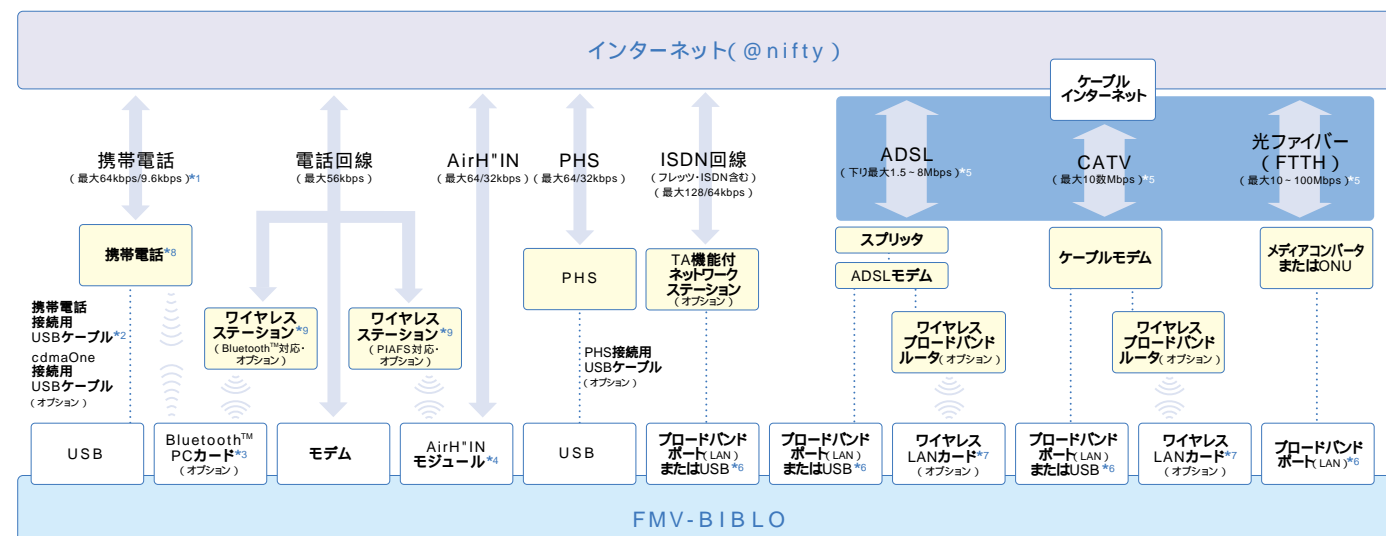

ブロードバンドが、インターネットの楽しみを加速させる。

それは、もう特別なことではありません。自宅のパソコンで映画を見たり、好きな曲をダウンロードしたり、ビブロがあれば、今日からあなたのブロードバンドライフがはじまります。

BROADBAND

安心の「Norton™ Personal Firewall」搭載。

進化しつづけるインターネット環境に対応する安心のセキュリティソフト、「Norton™ Personal Firewall」搭載。外部からの悪質なアクセスから大切なデータを守ります。¹

- 外部からの不正アクセスを防止。
- 危険なWebサイトからパソコンを保護。
- ID/パスワードなどの盗難、流出を防止。

快適なスピードを実現するブロードバンドインターネット。

*1 接続されている機種により通信速度が異なります。*2 LOOX S9/70に標準添付(親指シフトキーボードモデルを除く)。*3 NE9/1130では、Bluetooth™PCカードは必要ありません。*4 LOOX T9/80W、LOOX S9/70Wのみ。*5 提供会社により最大通信速度が異なります。なお、上りは最大512~900kbpsです。*6 MG9/850M、LOOX S9/70WはLANコネクタを標準搭載しておりません。別途LANカードが必要です。*7 NE9/1130M、MG9/850M、LOOX T9/80MではワイヤレスLANカードは必要ありません。*8 Bluetooth™対応の携帯電話でBluetooth™での接続が可能です。*9 日本国内のNTTアナログ一般回線のみ使用可能です。

ブロードバンドインターネット用語説明

ブロードバンド

広帯域のデータ転送、ADSL、CATV、光ファイバー (FTTH) などの通信回線を使用することで、動画や音声、ゲームなどの大容量データを高速で配信するサービスを快適に利用できます。また、定額料金のサービスが多く、常時接続での利用が可能となります。

ADSL (エーディーエスエル)

Asymmetric Digital Subscriber Line (非対称デジタル加入者線)の略。従来の電話回線を利用して高速データ通信を行う技術のひとつ。受信データが多いインターネットに適しています。専用のADSLモデムの取り付け工事などが重要です。

常時接続

インターネットにつながりっぱなしの状態、いつでも利用できる環境。従来の専用線を利用する方法に加え、ADSL、CATV、光ファイバー (FTTH) などの通信回線を使用したサービスがあります。*常時接続下においても、パソコンをご利用にならないときは、パソコン本体の電源をお切りください。

光ファイバー (FTTH)

Fiber to the Homeの略。光信号を利用することで、一本のケーブルで数百Mbpsの大容量データの通信が可能となります。なお、ご利用の際には、ONUやメディアコンバータなどの専用機器が必要となります。