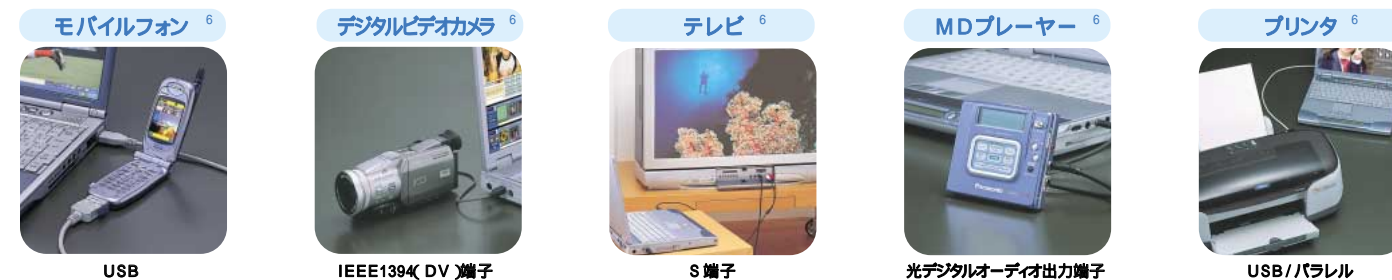

デジタルビデオカメラ、MDプレーヤーなど多彩なAV機器とつながる。 楽しみの中心にいつもBIBLOがある。

ご自分で撮られたデジタルビデオカメラの映像を取り込むIEEE1394(DV)端子、音楽データをMDに出力する光デジタルオーディオ出力端子など、BIBLOを中心にAVライフがもっと楽しくなります。

INTERFACE

写真のパソコンはNE9/1130です。

【右側面】

【背面】

【左側面】

テレビにつながります。

* 画面はハメコミ合成です。 1 NE9/1130は、USBが3ポートになります。

写真のパソコンはNB9/1000Lです。

写真のパソコンはMG9/850です。

写真のパソコンはLOOX T9/80Wです。

写真のパソコンはLOOX S9/70Wです。

- | | | | |
|--------------------------|----------------------------------|-------------------|------------------|
| ① 音量ボリューム | ⑥ CD-RW/DVD-ROMドライブ ⁵ | ⑪ ブロードバンドポート(LAN) | ⑱ IEEE1394(DV)端子 |
| ② ヘッドホン端子 | ⑦ ラインアウト端子/光デジタルオーディオ出力端子 | ⑫ USB | ⑲ S端子 |
| ③ ラインイン端子/光デジタルオーディオ出力端子 | ⑧ パラレル | ⑬ 外部ディスプレイ端子 | ⑳ PCカードスロット |
| ④ マイク端子 | ⑨ 専用ミニS端子 | ⑭ DC-IN | ⑲ ワイヤレススイッチ |
| ⑤ FDDドライブ | ⑩ モデムコネクタ | ⑮ MAINスイッチ | ⑳ CRT変換ケーブル専用端子 |