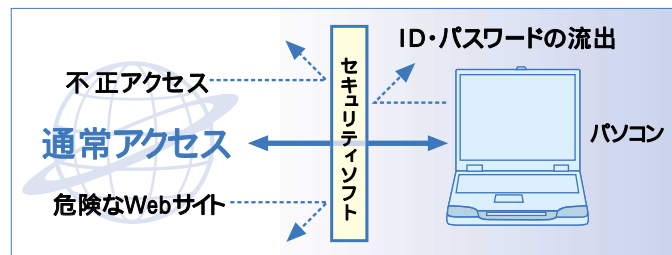

- 外部からの不正アクセスを防止。
- 危険なWebサイトからパソコンを保護。
- ID/パスワードなどの盗難、流出を防止。

快適なスピードを実現するブロードバンドインターネット。

*1 接続されている機種により通信速度が異なります。*2 LOOX S9/70に標準添付(親指シフトキーボードモデルを除く)。*3 NE9/1130では、Bluetooth™PCカードは必要ありません。*4 LOOX T9/80W、LOOX S9/70Wのみ。*5 提供会社により最大通信速度が異なります。なお、上りは最大512~900kbpsです。*6 MG9/850M、LOOX S9/70WはLANコネクタを標準搭載しておりません。別途LANカードが必要です。*7 NE9/1130M、MG9/850M、LOOX T9/80MではワイヤレスLANカードは必要ありません。*8 Bluetooth™対応の携帯電話でBluetooth™での接続が可能です。*9 日本国内のNTTアナログ一般回線のみ使用可能です。