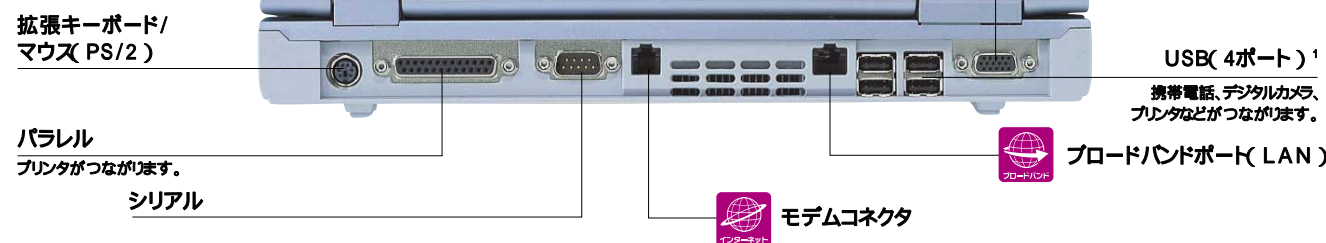

デジタルビデオカメラ、MDプレーヤーなど多彩なAV機器とつながる。 楽しみの中心にいつもBIBLOがある。

ご自分で撮られたデジタルビデオカメラの映像を取り込むIEEE1394(DV)端子、音楽データをMDに出力する光デジタルオーディオ出力端子など、BIBLOを中心にAVライフがもっと楽しくなります。

INTERFACE

写真のパソコンはNE9/1130です。

【右側面】

【背面】

【左側面】

テレビにつながります。

* 画面はハメコミ合成です。 1 NE9/1130は、USBが3ポートになります。

写真のパソコンはNB9/1000Lです。

写真のパソコンはMG9/850です。

写真のパソコンはLOOX T9/80Wです。

写真のパソコンはLOOX S9/70Wです。

- | | | | |
|--------------------------|----------------------------------|-------------------|------------------|
| ① 音量ボリューム | ⑥ CD-RW/DVD-ROMドライブ ⁵ | ⑪ ブロードバンドポート(LAN) | ⑱ IEEE1394(DV)端子 |
| ② ヘッドホン端子 | ⑦ ラインアウト端子/光デジタルオーディオ出力端子 | ⑫ USB | ⑲ S端子 |
| ③ ラインイン端子/光デジタルオーディオ出力端子 | ⑧ パラレル | ⑬ 外部ディスプレイ端子 | ⑳ PCカードスロット |
| ④ マイク端子 | ⑨ 専用ミニS端子 | ⑭ DC-IN | ⑲ ワイヤレススイッチ |
| ⑤ FDDドライブ | ⑩ モデムコネクタ | ⑮ MAINスイッチ | ⑳ CRT変換ケーブル専用端子 |