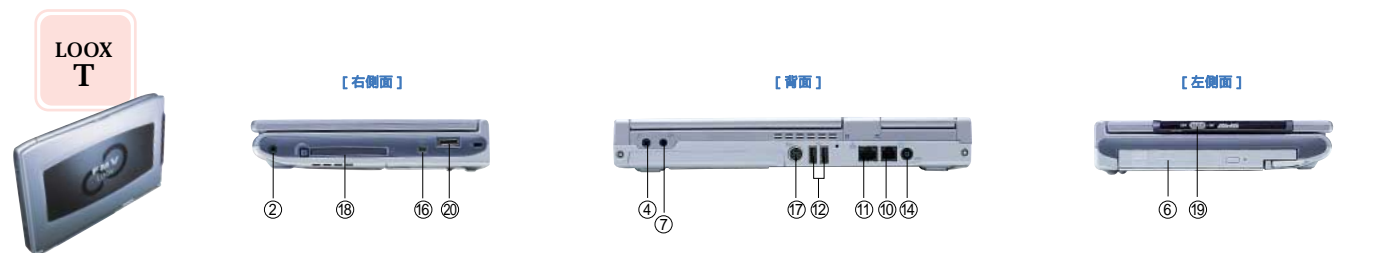

デジタルビデオカメラ、MDプレーヤーなど多彩なAV機器とつながる。 楽しみの中心にいつもBIBLOがある。

ご自分で撮られたデジタルビデオカメラの映像を取り込むIEEE1394(DV)端子、音楽データをMDに出力する光デジタルオーディオ出力端子など、BIBLOを中心にAVライフがもっと楽しくなります。

INTERFACE

写真のパソコンはNE9/1130です。

【右側面】

【背面】

【左側面】

テレビにつながります。

* 画面はハメコミ合成です。 1 NE9/1130は、USBが3ポートになります。

写真のパソコンはNB9/1000Lです。

写真のパソコンはMG9/850です。

写真のパソコンはLOOX T9/80Wです。

写真のパソコンはLOOX S9/70Wです。

- | | | | |
|--------------------------|----------------------------------|-------------------|------------------|
| ① 音量ボリューム | ⑥ CD-RW/DVD-ROMドライブ ⁵ | ⑪ ブロードバンドポート(LAN) | ⑱ IEEE1394(DV)端子 |
| ② ヘッドホン端子 | ⑦ ラインアウト端子/光デジタルオーディオ出力端子 | ⑫ USB | ⑲ S端子 |
| ③ ラインイン端子/光デジタルオーディオ出力端子 | ⑧ パラレル | ⑬ 外部ディスプレイ端子 | ⑳ PCカードスロット |
| ④ マイク端子 | ⑨ 専用ミニS端子 | ⑭ DC-IN | ⑲ ワイヤレススイッチ |
| ⑤ FDDドライブ | ⑩ モデムコネクタ | ⑮ MAINスイッチ | ⑳ CRT変換ケーブル専用端子 |