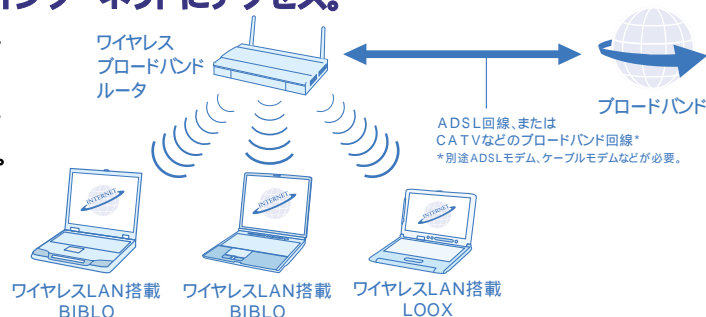

ワイヤレスLAN搭載 BIBLO   ワイヤレスLAN搭載 BIBLO   ワイヤレスLAN搭載 LOOX

AirHIN(エアージェイン)モジュール内蔵で
手軽にインターネットアクセス。さらに常時接続にも対応!