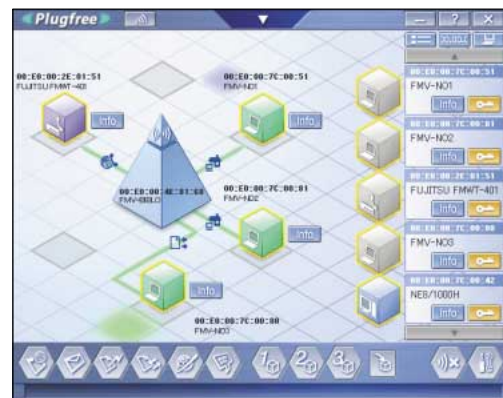

富士通のPCは正規のMicrosoft® Windows®を搭載しています。
www.microsoft.com/piracy/howtotell

ワイヤレスで、インターネットが、もっと身近に、もっと快適に。 パソコンはもっと自由になる。

世界標準の通信規格Bluetooth™、ワイヤレスLAN搭載で、家の中の好きな場所でインターネットにアクセスできます。さらに、周辺機器との連携など、ワイヤレスがパソコンをもっと自由にします。

WIRELESS

楽しく簡単に使えるBluetooth™統合管理ソフト「Plugfree」。

Bluetooth™を使いこなす統合管理ソフト「Plugfree」搭載。これひとつでワイヤレスインターネットや、ファイル共有など思いのまま。ドラッグ&ドロップ主体の簡単操作で、Bluetooth™搭載のピプロ同士をワイヤレスで連携します。ビジュアルとサウンド効果も加わり、さらに楽しく利用できます。

- 一度接続したBluetooth™機器を記憶し、通信可能エリアに入ると自動接続します。(Walk-In接続機能)
- Bluetooth™を使い、LAN環境へ手軽に接続できます。(PANプロファイルサポート)
- 一度接続した複数台の接続環境を登録し、1クリックで接続して、インターネットやメールなどの各アプリケーションが使えます。
- ドラッグ&ドロップ主体の簡単操作。アニメーションやサウンド効果で楽しく使えます。
- ワイヤレスでのファイル転送やファイル同期に対応。データ管理が容易に行えます。