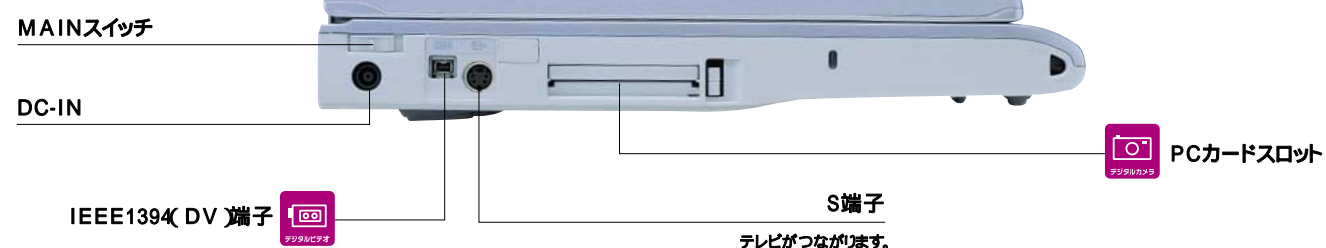

デジタルビデオカメラ、MDプレーヤーなど多彩なAV機器とつながる。 楽しみの中心にいつもBIBLOがある。

ご自分で撮られたデジタルビデオカメラの映像を取り込むIEEE1394(DV)端子、音楽データをMDに出力する光デジタルオーディオ出力端子など、BIBLOを中心にAVライフがもっと楽しくなります。

INTERFACE

写真のパソコンはNE9/1130です。

【右側面】

【背面】

【左側面】

テレビにつながります。

* 画面はハメコミ合成です。 1 NE9/1130は、USBが3ポートになります。

写真のパソコンはNB9/1000Lです。

写真のパソコンはMG9/850です。

写真のパソコンはLOOX T9/80Wです。

写真のパソコンはLOOX S9/70Wです。

- | | | | |
|--------------------------|----------------------------------|-------------------|------------------|
| ① 音量ボリューム | ⑥ CD-RW/DVD-ROMドライブ ⁵ | ⑪ ブロードバンドポート(LAN) | ⑱ IEEE1394(DV)端子 |
| ② ヘッドホン端子 | ⑦ ラインアウト端子/光デジタルオーディオ出力端子 | ⑫ USB | ⑲ S端子 |
| ③ ラインイン端子/光デジタルオーディオ出力端子 | ⑧ パラレル | ⑬ 外部ディスプレイ端子 | ⑳ PCカードスロット |
| ④ マイク端子 | ⑨ 専用ミニS端子 | ⑭ DC-IN | ⑲ ワイヤレススイッチ |
| ⑤ FDDドライブ | ⑩ モデムコネクタ | ⑮ MAINスイッチ | ⑳ CRT変換ケーブル専用端子 |