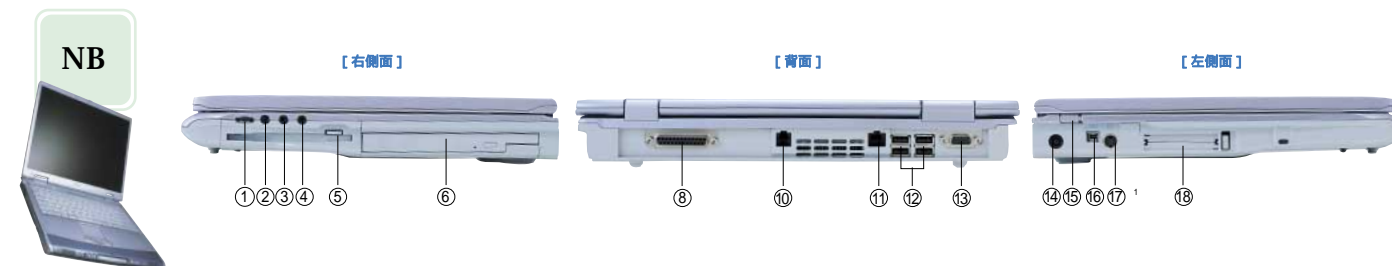

デジタルビデオカメラ、MDプレーヤーなど多彩なAV機器とつながる。 楽しみの中心にいつもBIBLOがある。

ご自分で撮られたデジタルビデオカメラの映像を取り込むIEEE1394(DV)端子、音楽データをMDに出力する光デジタルオーディオ出力端子など、BIBLOを中心にAVライフがもっと楽しくなります。

INTERFACE

写真のパソコンはNE9/1130です。

【右側面】

【背面】

【左側面】

テレビにつながります。

* 画面はハメコミ合成です。 1 NE9/1130は、USBが3ポートになります。

写真のパソコンはNB9/1000Lです。

写真のパソコンはMG9/850です。

写真のパソコンはLOOX T9/80Wです。

写真のパソコンはLOOX S9/70Wです。

- | | | | |
|--------------------------|----------------------------------|-------------------|------------------|
| ① 音量ボリューム | ⑥ CD-RW/DVD-ROMドライブ ⁵ | ⑪ ブロードバンドポート(LAN) | ⑱ IEEE1394(DV)端子 |
| ② ヘッドホン端子 | ⑦ ラインアウト端子/光デジタルオーディオ出力端子 | ⑫ USB | ⑲ S端子 |
| ③ ラインイン端子/光デジタルオーディオ出力端子 | ⑧ パラレル | ⑬ 外部ディスプレイ端子 | ⑳ PCカードスロット |
| ④ マイク端子 | ⑨ 専用ミニS端子 | ⑭ DC-IN | ⑲ ワイヤレススイッチ |
| ⑤ FDDドライブ | ⑩ モデムコネクタ | ⑮ MAINスイッチ | ⑳ CRT変換ケーブル専用端子 |