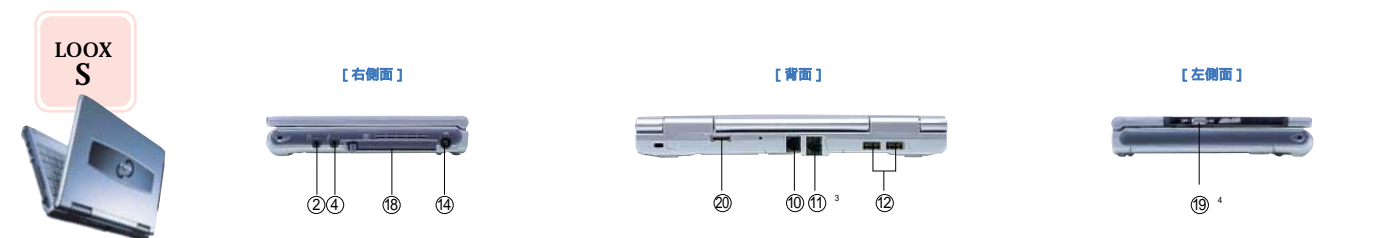

* 画面はハメコミ合成です。 1 NE9/1130は、USBが3ポートになります。

写真のパソコンはNB9/1000Lです。

写真のパソコンはMG9/850です。

写真のパソコンはLOOX T9/80Wです。

写真のパソコンはLOOX S9/70Wです。

- | | | | |
|--------------------------|----------------------------------|-------------------|------------------|
| ① 音量ボリューム | ⑥ CD-RW/DVD-ROMドライブ ⁵ | ⑪ ブロードバンドポート(LAN) | ⑱ IEEE1394(DV)端子 |
| ② ヘッドホン端子 | ⑦ ラインアウト端子/光デジタルオーディオ出力端子 | ⑫ USB | ⑲ S端子 |
| ③ ラインイン端子/光デジタルオーディオ出力端子 | ⑧ パラレル | ⑬ 外部ディスプレイ端子 | ⑳ PCカードスロット |
| ④ マイク端子 | ⑨ 専用ミニS端子 | ⑭ DC-IN | ⑲ ワイヤレススイッチ |
| ⑤ FDDドライブ | ⑩ モデムコネクタ | ⑮ MAINスイッチ | ⑳ CRT変換ケーブル専用端子 |