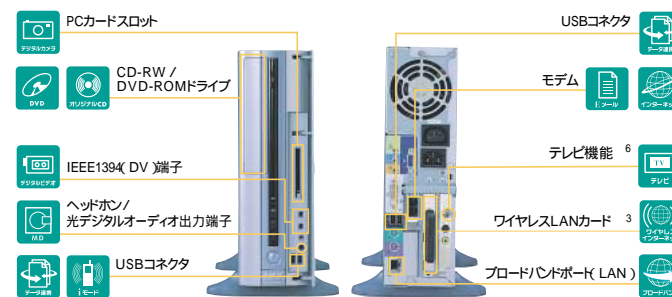

*マークの説明は P.41をご覧ください。*周辺機器との接続はP.11をご覧ください。

*写真はハモコ合成です。*写真のパソコンはFMV-DESKPOWER CE9/120SLTです。機種により機能が異なります。P.41~42をご確認ください。1 横置きできませんのでフック(縦置き用設置台)をつけて縦置きをご利用ください。2 CE9/120SLT, CE9/120WLTのみ。3 CE9/120WLTのみ。4 推奨見通し半径25m以内ですが、壁の有無など使用環境により、通信範囲は異なります。5 CE9/1207T, CE9/120WLTのみ。6 CE9/1207T, CE9/120SLT, CE9/120WLTのみ。7 「Panasonic TVfunSTUDIO」で出荷時の空き容量に節約モードで録画する場合、HDDを他の用途で使用された場合や標準/高画質モードで録画した場合、録画時間は短くなります。また、連続で録画できる時間は最長3時間です。8 簡単な設定変更で、お好きなアプリケーションを起動できます。9 アプリケーションにより対応していない場合があります。10 ドルビーデジタル5.1チャンネル対応のアンプとスピーカーが必要です。11 メールソフトの設定が必要となります。12 稼働範囲はP.39~40の「ハードウェア仕様一覧」をご確認ください。13 デジタルビデオカメラがIEEE1394(DV)端子を装備している必要があります。14 本機からのデジタル出力は、サンプリング周波数48kHzのみです。48kHzに対応したオーディオ機器をご利用ください。また、音楽ソフトの著作権を保護するため、「シリアルコピーマネジメントシステム」に準拠しています。音楽データの録音・複製(データ形式の変換を含む)などは、お客様個人またはご家庭で楽しむのみにご利用ください。

富士通のPCは正規のMicrosoft® Windows®を搭載しています。
www.microsoft.com/piracy/howtotell