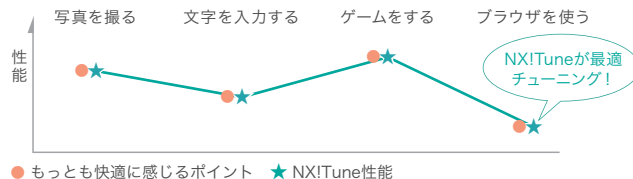

かがんで胸ポケットから落下

傘を忘れた日の突然の豪雨

ガーデニング中に操作

天気の変わりやすい寒い山

真夏のビーチで海水をかぶる

- ・雪が降る中でのゲレンデからの撮影
- ・川釣りでも海釣りでも濡れた手で操作
- ・駅のホームで人にぶつかったの落下

…etc.

Battery

3日間使える電池持ち*。動画も ネットも思う存分楽しめる。

電池切れを気にせず、3日間使える*。

3390mAhバッテリー & 省電力機能

旅行や出張中にも動画やWebサイトの閲覧を安心して楽しめます。また、富士通独自の「ヒューマンセントリックエンジン」が、利用状況をリアルタイムで把握し、省電力を徹底サポートします。

*一般に想定されるスマートフォンの利用(Web閲覧、SNSアプリ、その他アプリの利用など、約187分間/日の利用。充電中のアプリ利用時間を含む)があった場合の電池の持ち時間です(NTTドコモ調べ)。実際の利用状況(連続通話や動画を大量にダウンロードした場合など)によってはそれを下回る場合があります。詳しくは「ドコモのホームページ」をご確認ください。

今まで以上に快適な操作が続く。

MSM8992 + NX! Tune

使う人が快適と感じるスピード、最も効率的なCPUの使い方を分析。利用シーンに合わせて、省エネと高いパフォーマンスを長時間持続します。負荷が低いブラウジング時はCPUを節約し、高負荷なゲーム時にはCPUをフル稼働します。

サッと充電でたっぷり使える。

急速充電

朝起きて家を出るまでのわずかな時間で充電できるので、急いでいるときにも便利です。