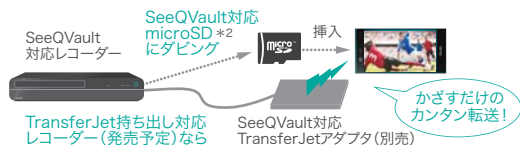

外出先でもHD画質で録画番組を楽しめる。

SeeQVault™ (シーキューボルト)

SeeQVault対応およびSDカード書き出し対応レコーダーから、TransferJetやmicroSD*1経由でHD画質のまま録画番組を持ち出せます。

*1 対応機器に限ります。*2 SeeQVault対応および、SDカード書き出し対応レコーダーにmicroSDカード・スロットが付いていない場合は、microSDからSDカードへの変換アダプタが別途、必要となります。

- ■DLNA®連携 (DTCP-IP/DTCP+対応) Wi-Fiを介して録画番組を持ち出せます。
- ■MirrorLink カーナビでスマホの音楽や写真を楽しめます。
- ■FMトランスミッター スマホで再生中の音楽をカーオーディオで楽しめます。
- ●MHL ●ANT+対応 ●Miracast ●Bluetooth®4.1 ●シアターモード

Audio & Function

高品質、高機能を快適に。

CDよりも高音質なサウンドが楽しめる。

ハイレゾ音源対応

音楽CDの約6.5倍の情報量で、録音時の空気感・臨場感まで楽しめます。

※ハイレゾ音源、ハイレゾ対応機器が必要です。

臨場感あふれるサウンドに包まれる。

Dolby® Processing

自分好みの設定で、高音質なオーディオ機器のようなサウンドを楽しめます。