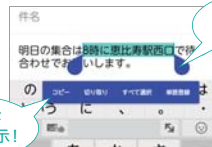

キーをタップしたときの反応の速さと、キレのよいフィードバックで心地よいタッチ感を実現します。

ライフスタイルサポート

健康管理に役立つ。

My Tracker (マイトラッカー)

日々の歩数や活動量、睡眠状態*などを記録することで、生活習慣を見直せます。

*慶應義塾大学 呼吸器内科 / 聖マリアンナ医科大学 循環器内科 協力
※睡眠状態を測定するときは、電池残量が十分なことを確認の上、本体を枕の横など、からだの近くに置いたままお休みください。

流行の言葉が自動的に辞書に追加され、常に最新ワードを変換できるので、コミュニケーションも弾みます。さらに、よく使う単語をユーザー辞書に単語登録する際は、範囲を選択するだけのカンタン操作です。

直感的に操作できるので編集がカンタン。

磨き抜かれたユーザーインターフェース

各操作の表示が見やすいので
コピー＆ペースト(貼り付け)
もあつという間。

次の動作を
すぐ近くに表示!

扱いやすい
大きなつまみ

「なぞってコピー」で画像の文字をカンタンにコピーできる。

スワイプ操作で
「なぞってコピー」を選択。

コピーしたい文字
を指でなぞる。

文字がコピー
される。

思いのままに文字入力できる。

プレミアムサクサクタッチパネル

ノイズを低減することで、ストレスなくサクサク文字入力できます。

Connectivity

機器連携で、さらに楽しく。