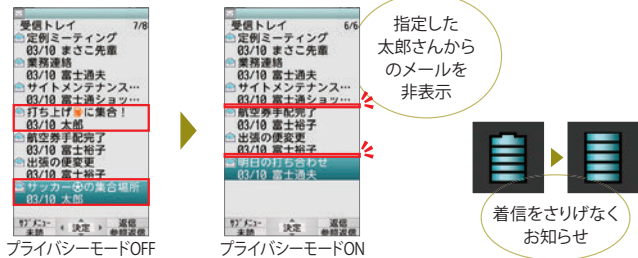

歩数に連動した待受画面

活動・歩行状況

自動で環境を検知してマナーを守る。

乗り物 & ロケーションマナーサポート

【乗り物マナーサポート】

乗車中の電車・バス・新幹線の揺れや速度を検知し、マナーモードやメール自動返信の設定切替を促します。

【ロケーションマナーサポート】

マナーモードやメール自動返信の設定頻度が高い場所を、ケータイ本体が記憶。次回から周辺に近づくだけで設定切替を自動で行います。

*「場所毎ライフスタイル」の設定が必要です。

設定した場所に近づく、自動でマナーモード設定

アウトドアなどでも大活躍。

方位磁石

地磁気センサーを利用して方位が測れます。電波やパケット通信が不要なので、電波の届かない圏外でも利用できます。

情報がしっかり保護され安心。

指定した情報をごっそりガード。

プライバシーモード[®]

指定した人物・グループに関する情報をまとめて非表示にできるプライバシーモードを搭載。指定した人物から新着メールや不在着信があった場合は、電池アイコン[®]が切り替わり、さり気なく通知します。他にも、プライバシーモードOFF時の予測変換候補を、学習する/しないを選択することができます。

※電池アイコンは任意で設定が可能です。*あらかじめシークレット属性の設定が必要です。

紛失したときでもセキュリティは万全。