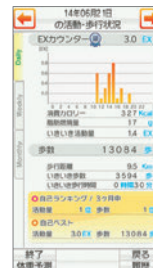

さらなる進化で、より快適な生活をサポート。

ヒューマンセントリックエンジン®

富士通が長年培ってきたモバイルセンシング技術により、使う人を中心とした豊かで快適な生活をサポートするシステムの総称です。お客様一人ひとりのさらに便利なケータイライフをサポートします。

歩行距離やカロリーを計測し健康管理。

エクササイズカウンター & ウォーキングチェッカー

ケータイを持ち歩くだけで消費カロリー量や活動量を計測できます。さらに、歩数に応じてアニメーションが変化する待受壁紙を使って、ウォーキングを楽しみながら健康管理ができます。

歩数に連動した待受画面

活動・歩行状況

自動で環境を検知してマナーを守る。

乗り物 & ロケーションマナーサポート

【乗り物マナーサポート】

乗車中の電車・バス・新幹線の揺れや速度を検知し、マナーモードやメール自動返信の設定切替を促します。

【ロケーションマナーサポート】

マナーモードやメール自動返信の設定頻度が高い場所を、ケータイ本体が記憶。次回から周辺に近づくだけで設定切替を自動で行います。