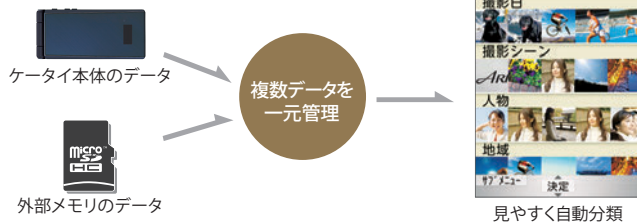

目で見たままの風景を写真に記録。

HDR（ハイダイナミックレンジ）合成

露光時間（シャッタースピード）の違う2枚の写真を同時に撮影し、自動で合成します。実際に目で見る鮮明で美しい風景などをそのまま記録できます。

短時間露光

長時間露光

HDR合成

シャッタースピードが速い方が空がキレイ

シャッタースピードが遅い方が建物がキレイ

両方の良いところを合成

局所補正最適化

思い出を超美麗な映像で残せる。

Full HD
1080

フルHDムービー撮影

フルHD（1920×1080）サイズの超高画質ムービーの録画が可能。細部までくっきりキレイな映像を楽しめます。

[※]フルHDサイズの撮影動画保存は、microSDカード（別売）/microSDHC[™]カード（別売）をご利用ください。[※]画像サイズがフルHD（1920×1080）のときに使用するmicroSDカード（別売）/microSDHCカード（別売）は、SDスピードクラスがClass4以上のものを推奨します。

写真や動画を自動で一括管理。

マイコレクション

本体およびmicroSDカード（別売）/microSDHCカード（別売）に保存された写真・動画を日付や場所、被写体などのカテゴリで自動的に分類。任意でフォルダやアルバムの作成もでき、撮影後の整理に役立ちます。

思い通りの撮影をサポートする便利な機能

シーン・被写体を自動で認識 オートフォーカス	手の揺れなどを大幅に低減する 手ブレ補正	アップで撮ってもキレイ スーパーデジタルズーム ^{※1}
動きに合わせてピントを自動調節 トラッキングフォーカス	指定した顔にピントを合わせる サーチミーフォーカス [®]	連写後に最高の一枚を自動選択 ベストショットセレクト
背景のボケ感で本格的な一枚に ぼかし強調モード	光の反射を抑えてキレイに撮影 ホワイトボード撮影モード	動画 ^{※2} を2倍速で再生する クイックモーション
通常の4倍のコマ数で録画して再生 なめらかスローモーション	^{※1} 静止画（最大約35倍 32段階）、動画（最大約16倍 32段階） ^{※2} クイックモーションに設定して撮影した動画。音声は録音できません。	