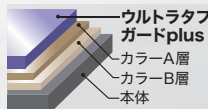

ウルトラタフガードplus

キズがつきにくく塗装も剥がれづらい本体裏面。指紋もつきにくくなっています。

塗装構成