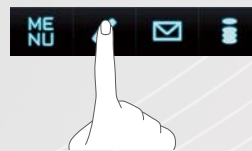

見やすく使いやすい待受タッチメニュー

よく使う「MENU」「電話」「メール」「モード」の4つの機能を、待受タッチメニューとして採用しました。大きなボタン表示で見やすく使いやすいメニューです。