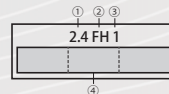

Bluetoothの周波数帯について

F-09Aが使用する周波数帯は、端末本体の電池パック挿入部に記載されています。

- ①2.4:2400MHz帯を使用する無線設備を表します。
- ②FH:変調方式がFH-SS方式であることを示します。
- ③1:想定される干渉距離が10m以下であることを示します。
- ④:2.400MHz~2.483.5MHzの全帯域を使用し、かつ移動体識別装置の帯域を回避不可であることを意味します。