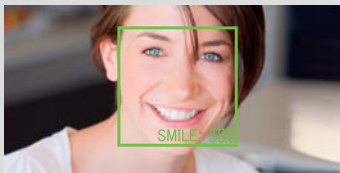

◆「Milbeaut®Mobile」とは

デジタルカメラ向け画像処理エンジン「Milbeaut®」をケータイ向けに最適化した画像処理エンジンです。

撮影状況を自動で認識する自動シーン認識

カメラが撮影シーンを自動で認識し、誰でも簡単に最適なモードで美しい写真を撮影できる機能です。人物や、風景、さらには接写撮影にまで対応しているので、手動で撮影モードを切り替える必要がありません。自動シーン認識モードでは、カメラを向けるだけで自動でピントがあうオートフォーカスを搭載しました。

撮影シーン

被写体を鮮明に捉えるトリプルブレガード

美しく写真が撮れるトリプルブレガードを搭載。手ブレ補正や、被写体ブレを自動で補正する機能に加え、最大ISO3200相当に対応した高感度撮影も可能です。薄暗い場所でも明るくキレイな写真撮影が行えます。

手ブレ補正

被写体動き検知

最大ISO3200相当に対応[※]

※高感度モード設定時、待受サイズ(480×960)以下での撮影時のみご利用いただけます。

笑顔を自動認識する「スマイルファインダー」

被写体が笑顔になると、自動的にシャッターが切れるスマイルファインダー機能を搭載しました。カメラを向けると笑顔を自動認識し、設定したパーセントの笑顔になったところで、自動的にシャッターがおるので笑顔を逃しません。

瞳を美しく調整する「ひとみ強調モード」

被写体の瞳を検出して自然に美しく強調する、ひとみ強調モードを採用。パッチリした瞳になるので、より美しい目を撮影できます。

ひとみ強調なし

ひとみ強調あり

最適な肌の色に調整する「美肌モード」

被写体の肌の色を最適な明るさに調整する美肌モードを採用。思わず自分の写真を撮りたくなるような機能です。

美肌モードOFF

美肌モードON

画質劣化の少ないスーパーデジタルズーム

有効画素数約810万画素CMOSセンサーと、画像処理エンジン「Milbeaut®Mobile」で、ズームをしても画質劣化の少ない美しい写真に仕上げられます。ズーム調整パネル上の白色目盛り内のズームであれば美しいカメラ画像が楽しめます。