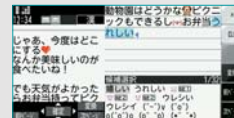

送受信メールを見ながら作成できる2画面作成

「参照返信」を選択することで、メール受信画面とメール作成画面の2つの画面を同時に表示することができます。また、送信メールの参照もできます。