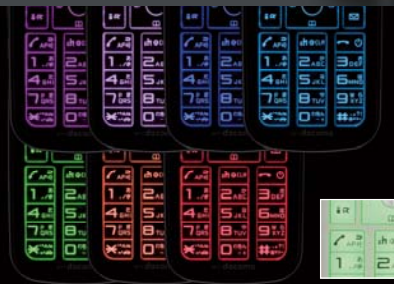

カラーバリエーション

BLACK
ブラック

PINK
ピンク

WHITE
ホワイト

高級感あふれるデザイン

上質さを醸し出す外周部のメタルフレームデザイン、手に馴染むラウンドフォルムなど、デザインの細部にまでこだわりました。

操作性のよい スライド幅

スライド幅を約65mmにしたことにより、キーレイアウトの大きさと間隔を確保。快適なキー操作を実現しました。

レインボーキーイルミ

ボタンを押すたびに7色のカラーが楽しめます。7色の中から気分に合わせて設定することもできます。

ブラック

ホワイト

*ブラック、ピンクは文字照光、ホワイトは面照光になります。*左記の光り方は周囲が暗い所でのイメージです。

(原寸大)

大きなボタン表示の待受ランチャー

カメラやワンセグの起動、未読メール、不在着信などの確認もタッチで操作が可能です。また、よく使う機能やサービスをあらかじめ待受画面に設定しておけば、待受ショートカットとしてタッチひとつで起動できるので便利です。