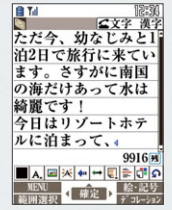

メールの文字が大きく 見やすいアドバンスモード

F703iでは、文字フォントが大きくなるアドバンスモードをご用意。フォントも通常のゴシックフォントの代わりに、ソフトな印象のリューミンフォントを採用しました。また、F703iでは、かわいらしい書体が魅力の「プリティー桃」など、ダウンロードフォントにも対応しています。

メール画面