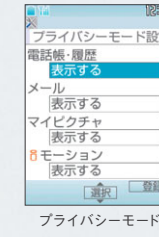

隠したいフォルダだけを サッと隠せるプライバシーモード®

大切なデータをワンアクションでフォルダごと隠せるプライバシーモードがさらに進化しました。これまでのメールアドレスの表示設定に加えて、電話着信時表示/メール受信時表示の詳細設定も可能です。

プライバシーモード