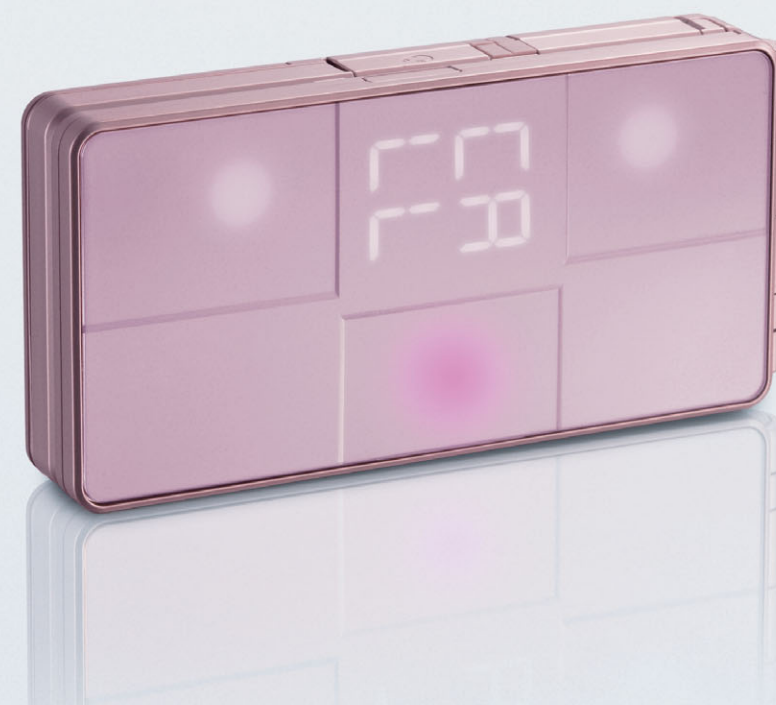

「Napster To Go」に関するお問い合わせはコチラ
www.napster.jp/

blossom pink プロッサムピンク

illumination

情報を美しく表示するフローティングサイン

何もないケータイの表面から、くっきりと浮かび上がるフローティングサイン。そのホワイトLEDの美しさはもはや、単に情報を表示させるだけの機能ではなく、ひとつのデザイン。時計表示から、新着情報の有無、さらには時報や、電池・電波状況まで。さまざまな情報を楽しみながらチェックできます。また、F703iを開閉するたびに点灯するので、多彩な表情をいつでも楽しめます。