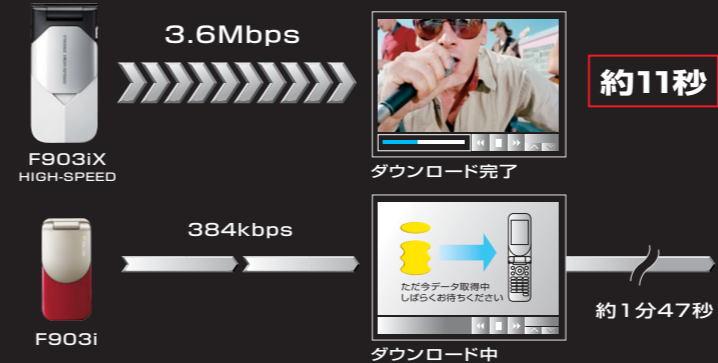

●着うたフル® (5MB) のダウンロード比較

HIGH-SPEEDならフルブラウザやPDFダウンロードもサクサク

iモード接続やメールの送受信をよりスムーズに行えることはもちろん、これまで表示に時間がかかった、フルブラウザや、PDFのダウンロードも高速で表示が可能。これからはF903iX HIGH-SPEEDで、さまざまな大容量コンテンツをストレスなく閲覧できます。

ドコモの新パケット定額サービス「バケ・ホーダイフル®」

iモードやメール、着うたフルだけでなくフルブラウザも月額5,985円 (税込) の定額で楽しめます。*2007年2月21日予約受付開始。3月1日スタート。

F903iとのアクセス・ダウンロード所要時間の比較

	F903i	F903iX HIGH-SPEED
メガiアプリ 1MB	約21秒	約2秒
大容量添付メール 2MB	約43秒	約4秒
iモード® 500KB	約10秒	約1秒

*FOMAハイスピードエリア内で受信時最大3.6Mbpsの高速データ通信が可能になりますが、ベストエフォート方式による提供のため、通信環境や混雑状況により通信速度が変化する可能性があります。