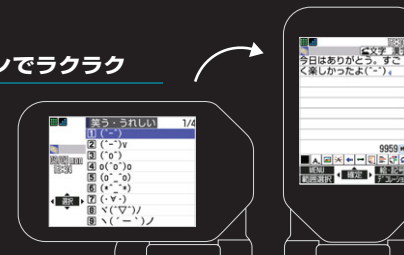

SWING

使いたい機能を一発起動のヨコモーション

待受画面の状態から画面を左右にスイングするだけで、静止画・動画撮影などの機能をすぐに起動できます。もちろん、スタイルに合わせて機能を変更することも可能です。

メール作成もヨコモーションでラクラク

メール作成画面からのワンスイングで、デコメビクチャや顔文字などの呼び出しが可能に。タテ画面に戻せばメールに添付されるのでとても便利です。

時計・新着情報をチェックできる、ちょこモーション

ディスプレイを軽くスイングするだけで、時刻やメール着信、不在着信などの情報を画面のコーナー部分に表示することができます。

CAMERA

本格的な撮影を楽しめる有効約3Mピクセルカメラ

オートフォーカスをはじめ、手ぶれ補正や最大65段階約25倍のリニアズームを搭載。薄暗い場所でも明るく撮れるナイトモードやパノラマ撮影、さらにはスケッチ風撮影も。本格的な撮影を手軽に楽しめます。

SECURITY

ICカードロックの使い分けでおサイフケータイ®がさらに便利に