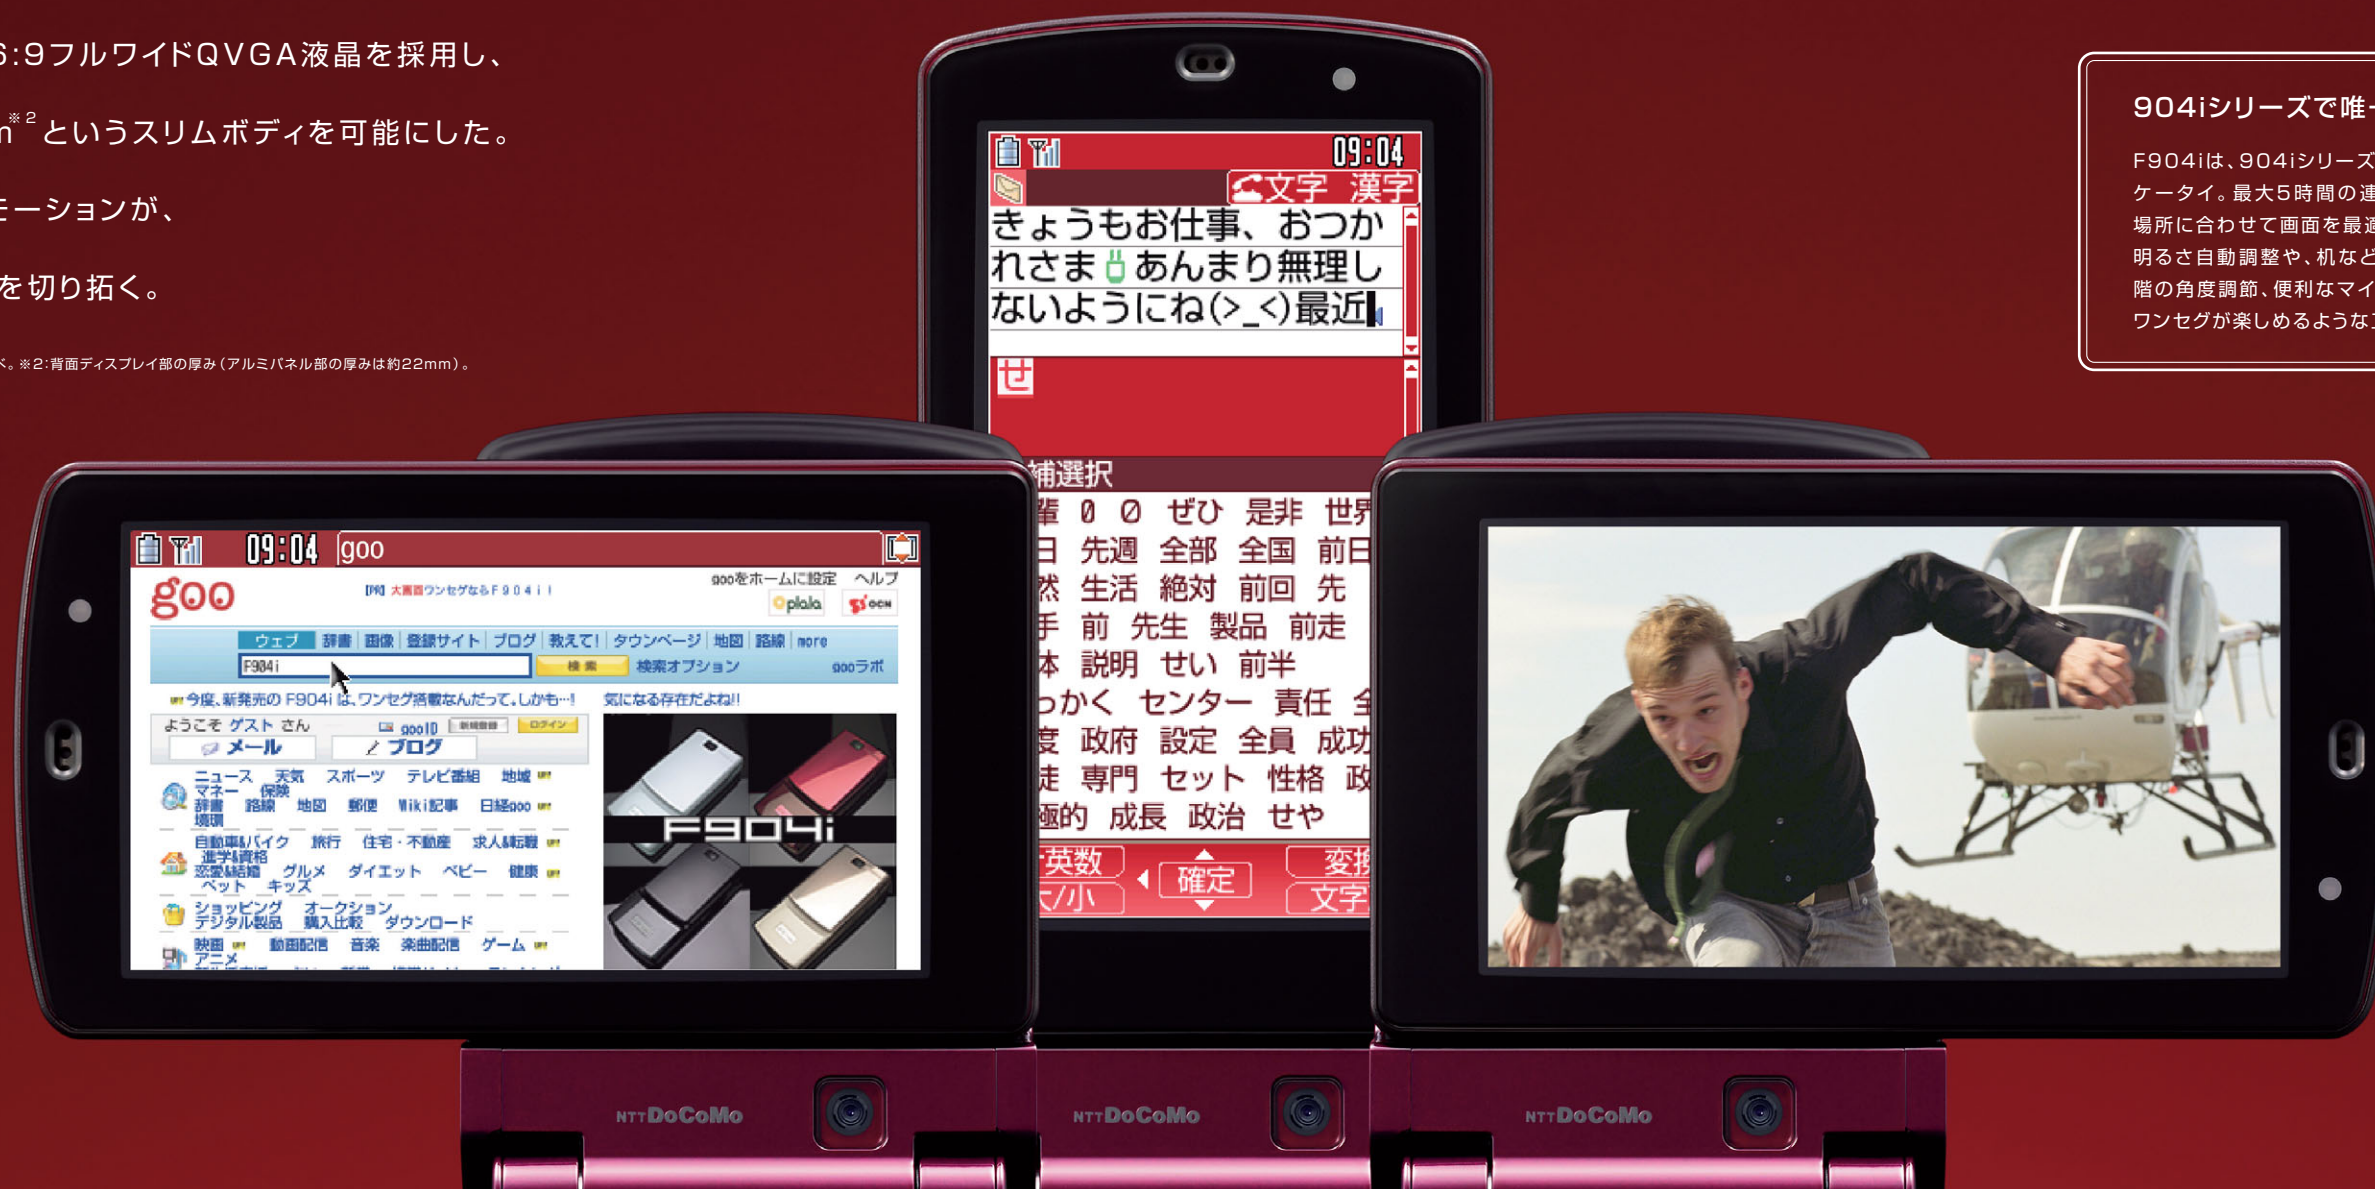

最薄部約19mm^{*2}というスリムボディを可能にした。

ワンセグ×ヨコモーションが、

ケータイの未来を切り拓く。

*1:2007年5月現在。富士通調べ。*2:背面ディスプレイ部の厚み(アルミパネル部の厚みは約22mm)。

904iシリーズで唯一のワンセグ対応

F904iは、904iシリーズの中で唯一のワンセグケータイ。最大5時間の連続視聴が可能なおえ、場所に合わせて画面を最適な明るさにしてくれる明るさ自動調整や、机などに置いて楽しめる2段階の角度調節、便利なマイク付リモコンなど、よりワンセグが楽しめるような工夫を散りばめました。

独自のスイング機構(特許出願中)

使いたい機能を すぐに呼び出せるヨコモーション対応

F904iは、画面をスイングするだけで、使いたい機能を一発で呼び出せるヨコモーションに対応。ワンセグ鑑賞に最適なスタイルなのはもちろん、カメラ撮影や、フルブラウザ閲覧などにも便利です。また、すべてのキーをタテ画面時と同じように操作できるのも大きな特長です。

待受画面からヨコモーション可能な項目

- | | | | |
|--------------------------------------|-----------------------------------|------------------------------------|-------------------------------|
| <input type="checkbox"/> 新規メール | <input type="checkbox"/> マイピクチャ | <input type="checkbox"/> その他 | <input type="checkbox"/> メモ帳 |
| <input type="checkbox"/> 受信メールフォルダ一覧 | <input type="checkbox"/> iモーション* | <input type="checkbox"/> 静止画撮影 | <input type="checkbox"/> 電卓 |
| <input type="checkbox"/> フルブラウザ(ホーム) | <input type="checkbox"/> マイドキュメント | <input type="checkbox"/> 動画撮影 | <input type="checkbox"/> ワンセグ |
| <input type="checkbox"/> ワンタッチiアプリ* | <input type="checkbox"/> ミュージック | <input type="checkbox"/> バーコードリーダー | |

これまでのワンセグケータイにおいて最大サイズである約3.1インチのワイド画面を搭載しました。さらに、画面をヨコにすれば、デジタル放送のワイド映像をフルに楽しめる16:9のフルワイドQVGA液晶を実現。スポーツ中継や、映画などを迫力の大画面で鑑賞できます。

F904i フルワイドQVGA (240x432)

従来機 QVGA (240x320)

見やすく多彩な情報表示

ワンセグならではの字幕放送を最大限活用できるように、多彩な情報表示画面をご用意しました。字幕を画面に重ねない等倍画面表示や、画面サイズ優先の全画面字幕表示、マナーモードに連動した字幕表示モードなど、番組内容に合わせた選択が可能。字幕のフォントには、視覚工学に基づいた「Uni-Type®」フォントを採用し、読みやすさにも考慮しました。また、字幕表示は画面の見やすさで好評のアドバンスモードにも対応。字幕大に設定すると、より大きな文字で字幕をさらに見やすくします。

ヨコ画面 (字幕大・26ドット)

タテ画面 (字幕大・30ドット)

ヨコ画面 (字幕中・標準)

どこから見てもキレイな映像が楽しめるIPS液晶採用

どこから見ても画像が美しく、見る方向によって画面が濃くなる・薄くなるといった色の変化が少ないIPS (In-Plane-Switching) 液晶を採用しました。動きの速い映像も美しく表現できるので、スポーツ中継などの鑑賞にも最適です。

*画像はイメージです。

ONE-SEG