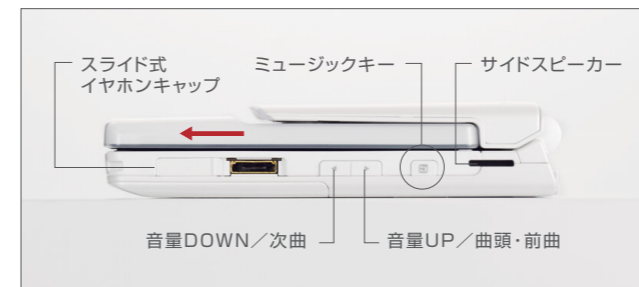

*演奏時間4分の曲を想定。

【閉じても操作は自由自在】

フルワイドQVGAでビデオクリップを楽しめる

最大10MBサイズの動画ファイルを楽しめるビデオクリップに対応しました。H.264と呼ばれる最新の動画圧縮形式に対応しているため、ハイクオリティな映像を楽しめるうえ、QVGAサイズでも、F904iならフルワイドサイズで本格的なミュージックビデオなどを楽しめます。

*「着うたフル」「着うた」は株式会社ソニー・ミュージックエンタテインメントの登録商標です。